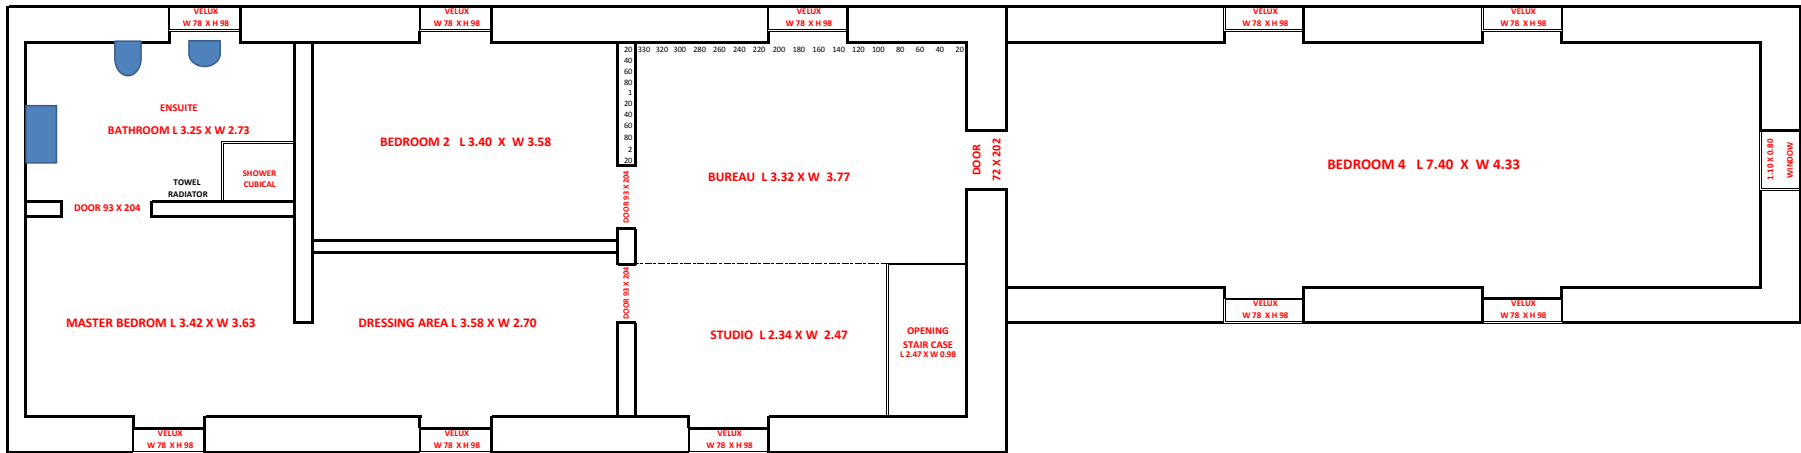

	m2		
KITCHEN	3.57	3.50	12.50
D.ROOM	3.60	5.12	18.43
S.ROOM	4.65	4.30	20.00
B.ROOM 1	4.21	2.99	12.59
BATHROOM	2.11	2.02	4.26
ENTRANCE	3.80	1.45	5.51
HALL	2.00	2.15	4.30
LOUNGE	3.53	4.12	14.54
W.C	1.58	1.02	1.61
CLOAK ROOM	1.34	1.02	1.37
			95.10
G.LANDRY	7.52	4.75	35.72

GROUND FLOOR

			m2
BATHROOM	3.25	2.73	8.87
M.BEDROOM	3.42	3.63	12.41
D.ROOM	3.58	2.70	9.67
STUDIO	2.34	2.47	5.78
BUREAU	3.32	3.77	12.52
BEDROOM 2	3.40	3.58	12.17
BEDROOM 4	7.40	4.33	32.04
			93.46

FIRST FLOOR